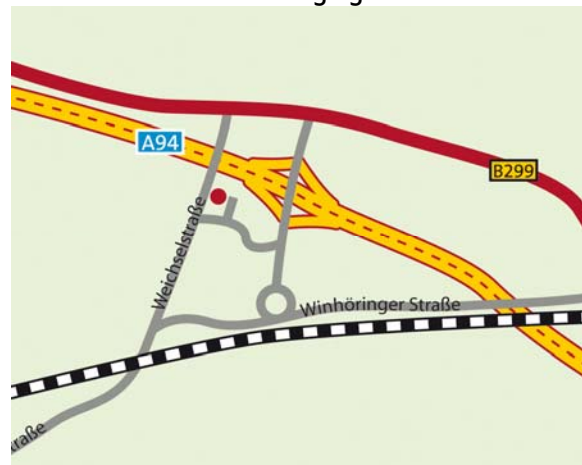

von München:

- Autobahn A94/ Richtung Passau/Mühldorf
- Nach Autobahnende B12 bis Ampfing
- Autobahn A94 bis Ausfahrt Töging a. Inn
- Bei Autobahnausfahrt rechts abbiegen und sofort wieder rechts in die Amperstraße einbiegen
- Nach ca. 300m rechts in die Alzstraße (Zielstraße) einbiegen

von Landshut:

- B299 Richtung Altötting ca. 50 km folgen
- Bei Mühldorf West auf Autobahn A94 Richtung Passau
- Sofort nächste Ausfahrt "Töging a. Inn" abfahren
- Bei Autobahnausfahrt rechts abbiegen und sofort wieder rechts in die Amperstraße einbiegen
- Nach ca. 300m rechts in die Alzstraße (Zielstraße) einbiegen

von Rosenheim

- Fahren Sie die B15 Richtung Haag/Landshut
- Bei Haag auf die B12 Richtung Mühldorf abbiegen
- In Ampfing auf A94 Richtung Passau
- Autobahn A94 bis Ausfahrt Töging a. Inn
- Bei Autobahnausfahrt rechts abbiegen und sofort wieder rechts in die Amperstraße einbiegen
- Nach ca. 300m rechts in die Alzstraße (Zielstraße) einbiegen

von Freilassing/Salzburg

- B20 Richtung Altötting
- Nach Pirach links Richtung Altötting
- In Altötting der Beschilderung zur Autobahn A94 folgen
- Auf A94 Richtung München bis Ausfahrt Töging a. Inn
- Bei Autobahnausfahrt links abbiegen und sofort wieder rechts in die Amperstraße einbiegen
- Nach ca. 300m rechts in die Alzstraße (Zielstraße) einbiegen